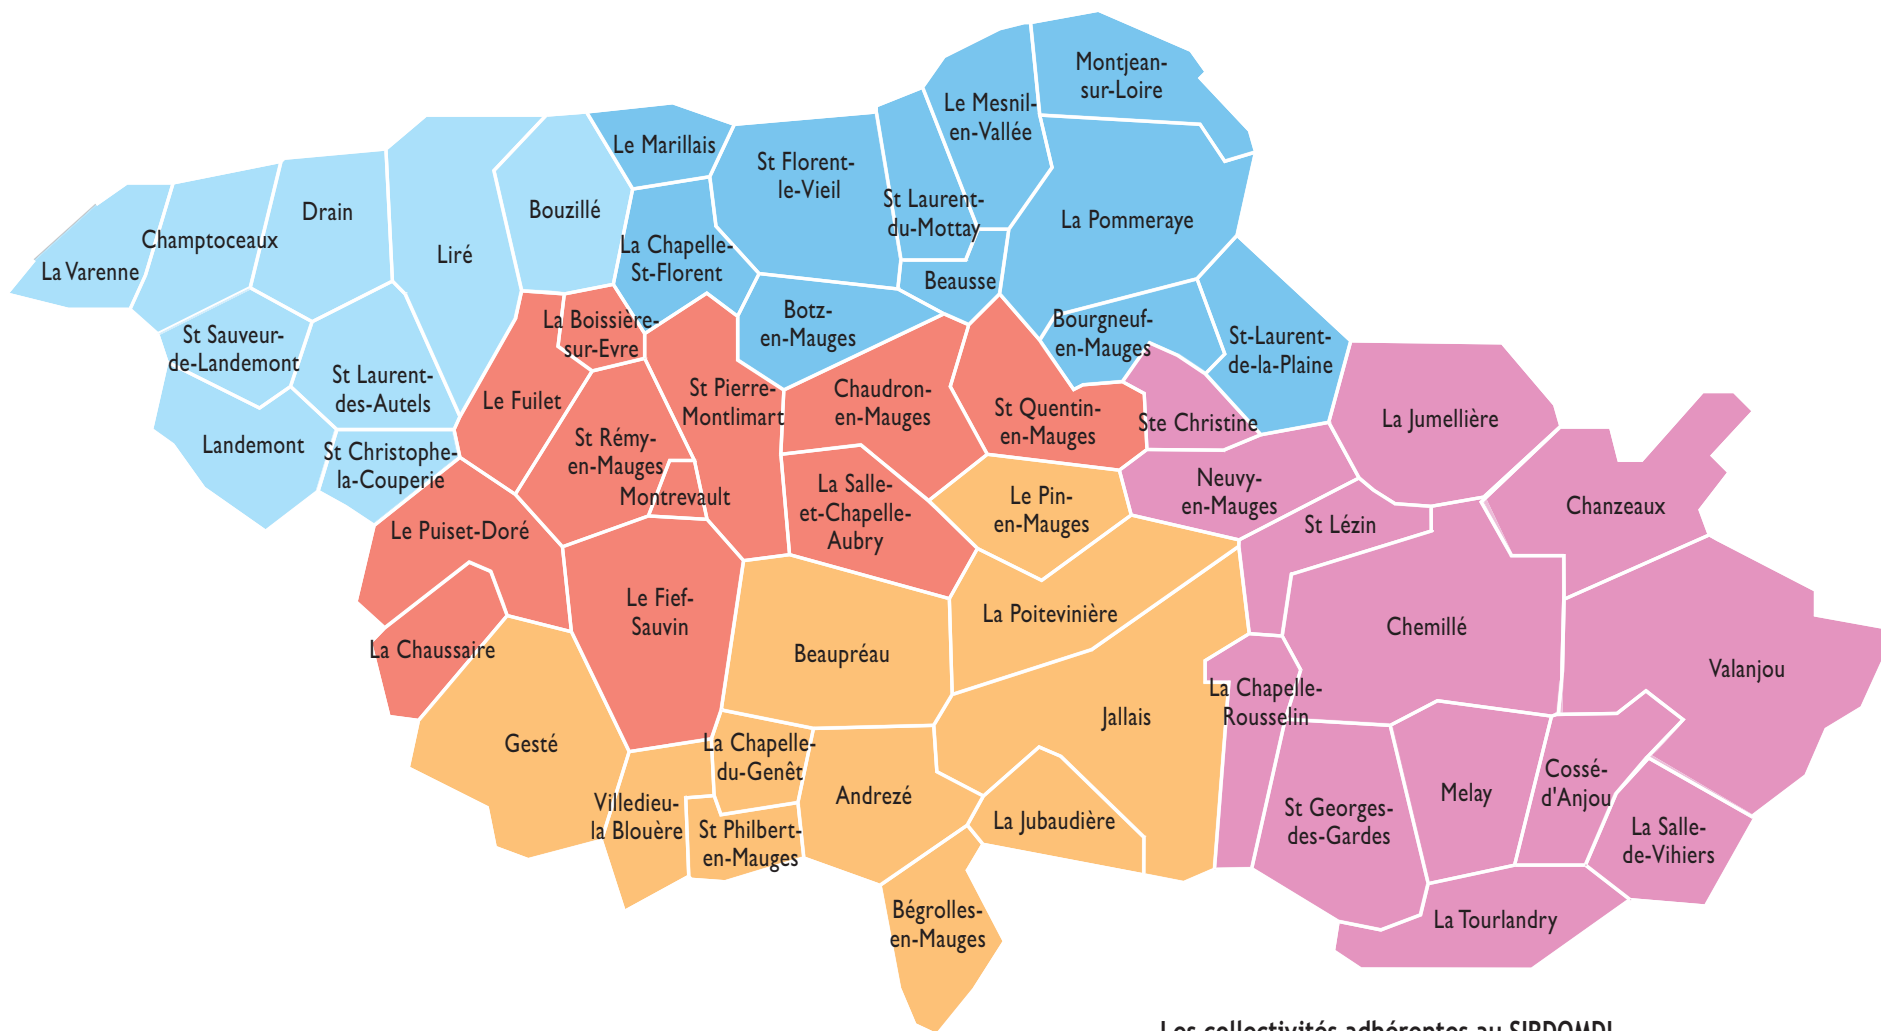

# LE PÉRIMÈTRE DU SIRDOMDI

## Les collectivités adhérentes au SIRDOMDI

- Communautés de communes du Canton de Montrevault
- CC du Centre Mauges
- CC de la Région de Chemillé
- CC de Saint-Florent-le-Vieil
- CC du Canton de Champtoceaux