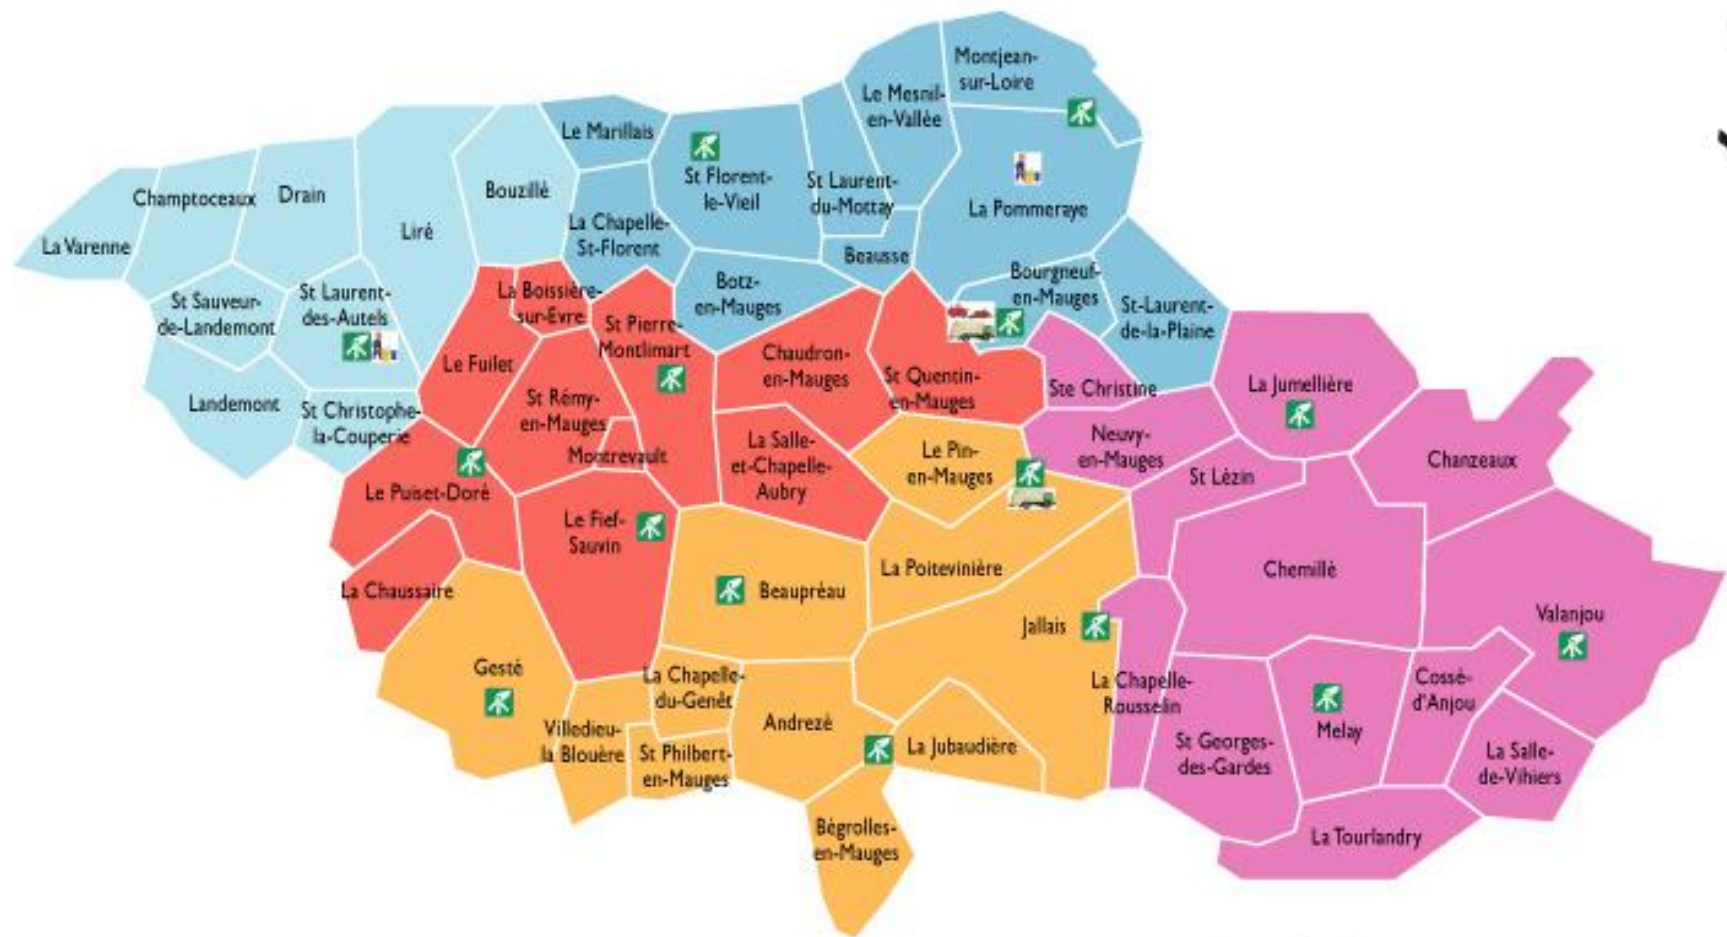

# LOCALISATION DES INSTALLATIONS DE GESTION DES DÉCHETS sur le territoire du SIRDOMDI

Source : SIRDOMDI 2011.