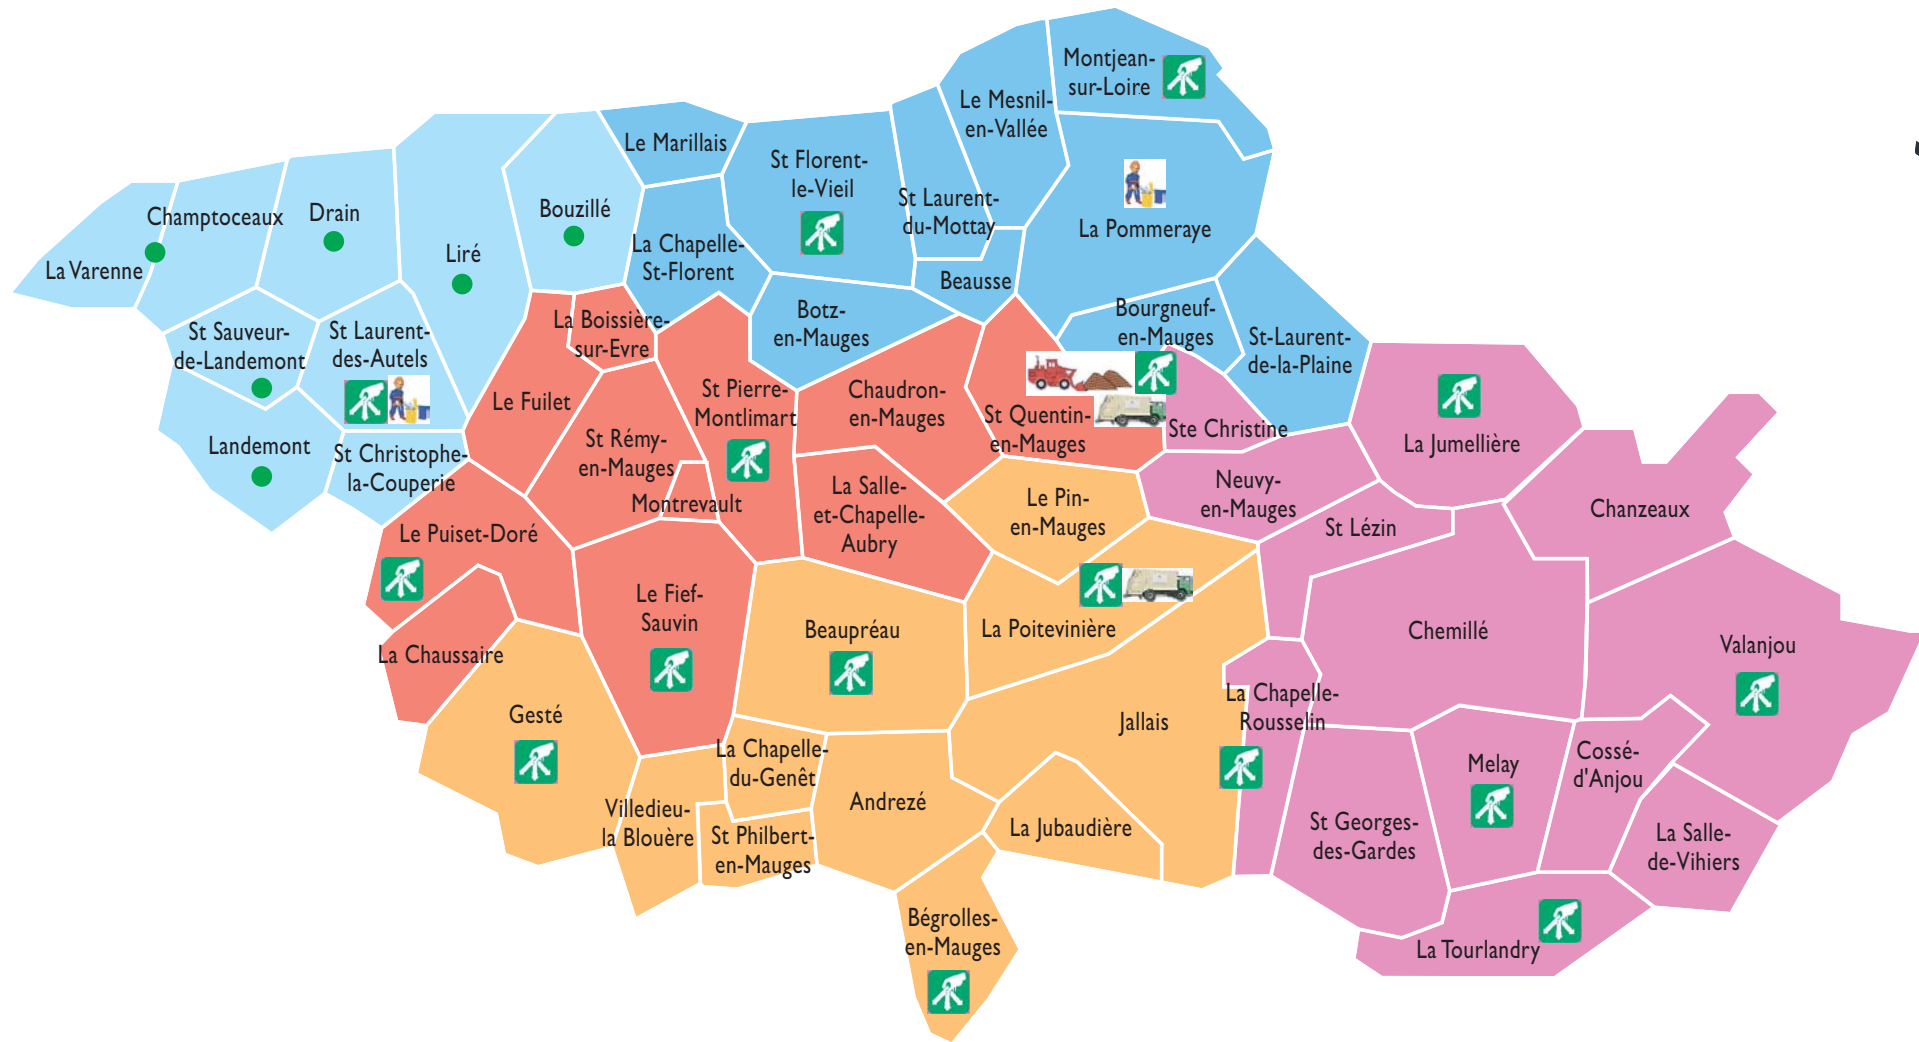

LOCALISATION DES INSTALLATIONS DE GESTION DES DÉCHETS sur le territoire du SIRDOMDI

Les types d'installations de gestion des déchets

-  Déchèterie
-  Écopoint
-  Centre de tri des emballages ménagers
-  Usine de tri-compostage d'ordures ménagères
-  Centre d'enfouissement d'ordures ménagères

Les collectivités adhérentes au SIRDOMDI

-  Communautés de communes du Canton de Montrevault
-  CC du Centre Mauges
-  CC de la Région de Chemillé
-  CC de Saint-Florent-le-Vieil
-  CC du Canton de Champtoceaux