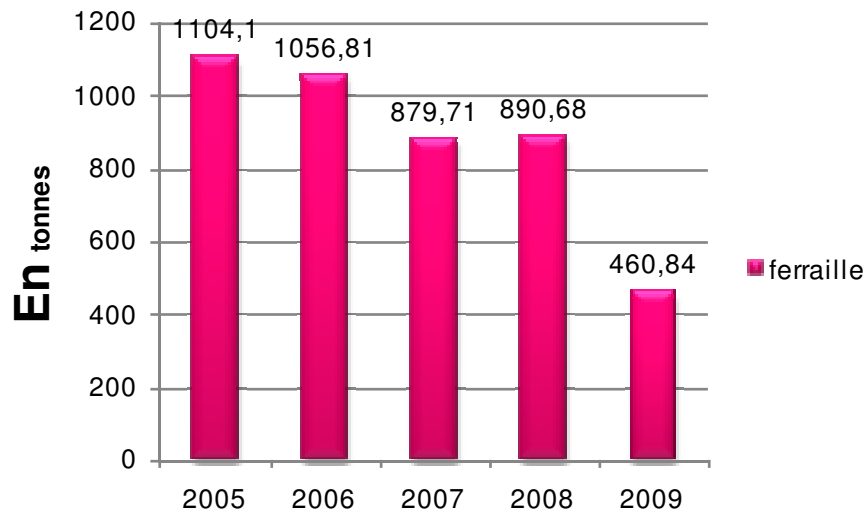

Baisse des tonnages collectés
Suite au changement du mode de
collecte de la ferraille
Diminution de 50%
+106 tonnes collectées en GEM