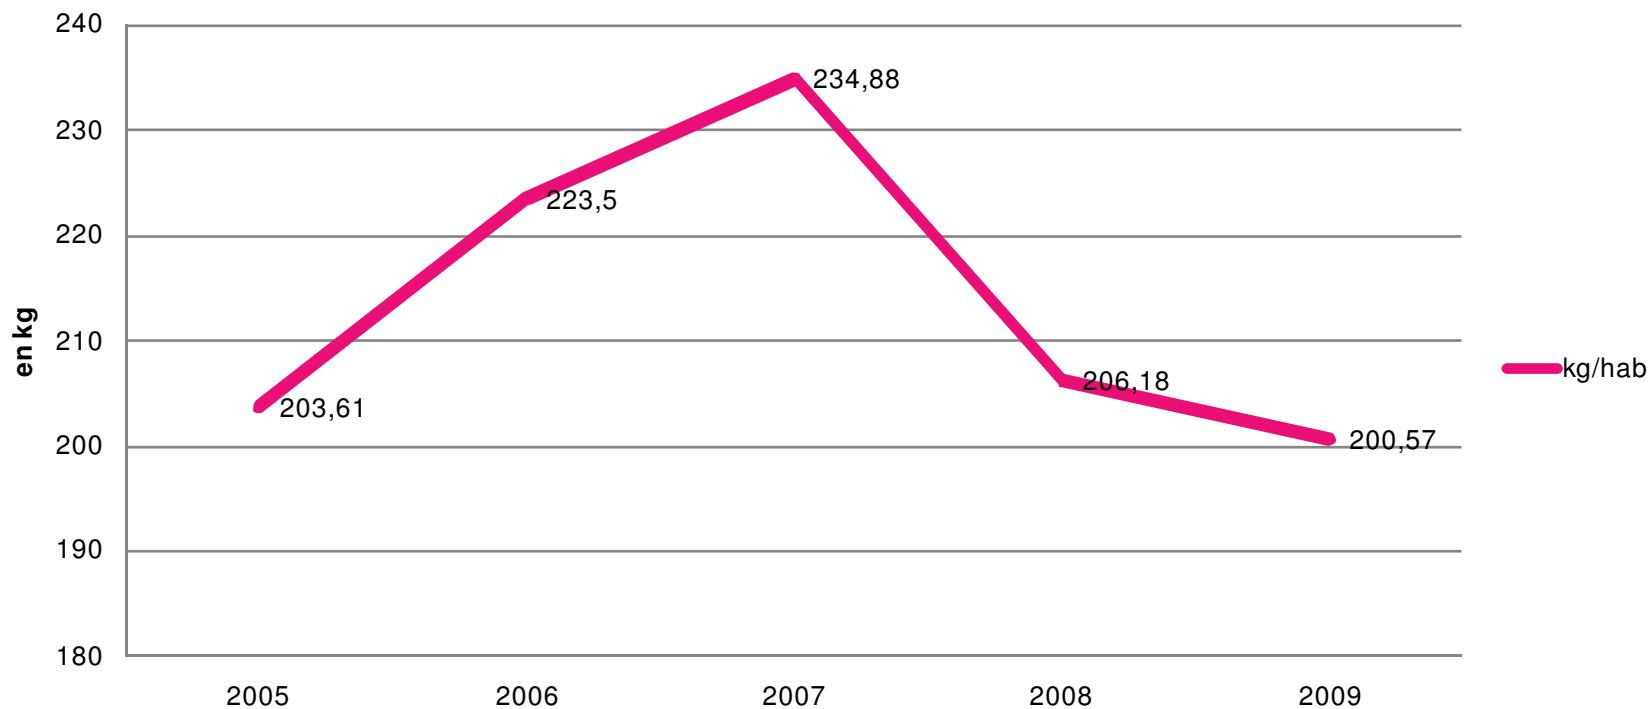

Déchèteries

Tonnages collectés en déchèteries en kg/hab/an