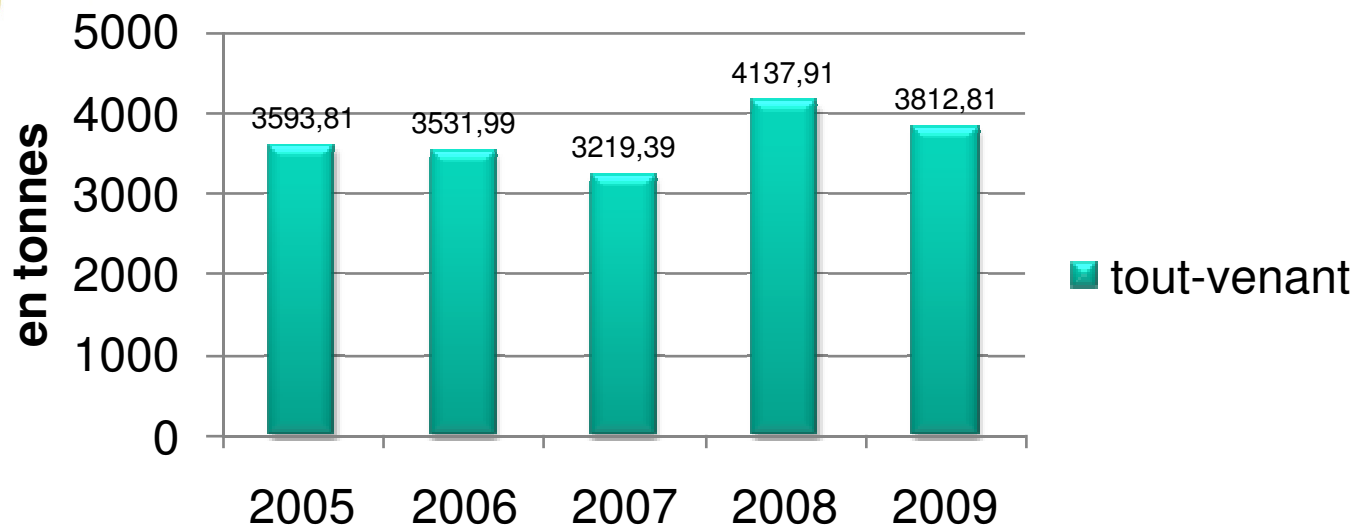

Tonnages tout-venant

**Baisse du tout-venant entre 08 et 09
-325 tonnes soit -8% par rapport à 08**

Meilleur tri : 200 tonnes de D3E auparavant mis dans le TV
on a collecté 30 tonnes en plus de films, bidons plastique, pots de fleurs et polystyrène

Conclusion : il y a environ 100 tonnes en moins de TV par rapport à 08