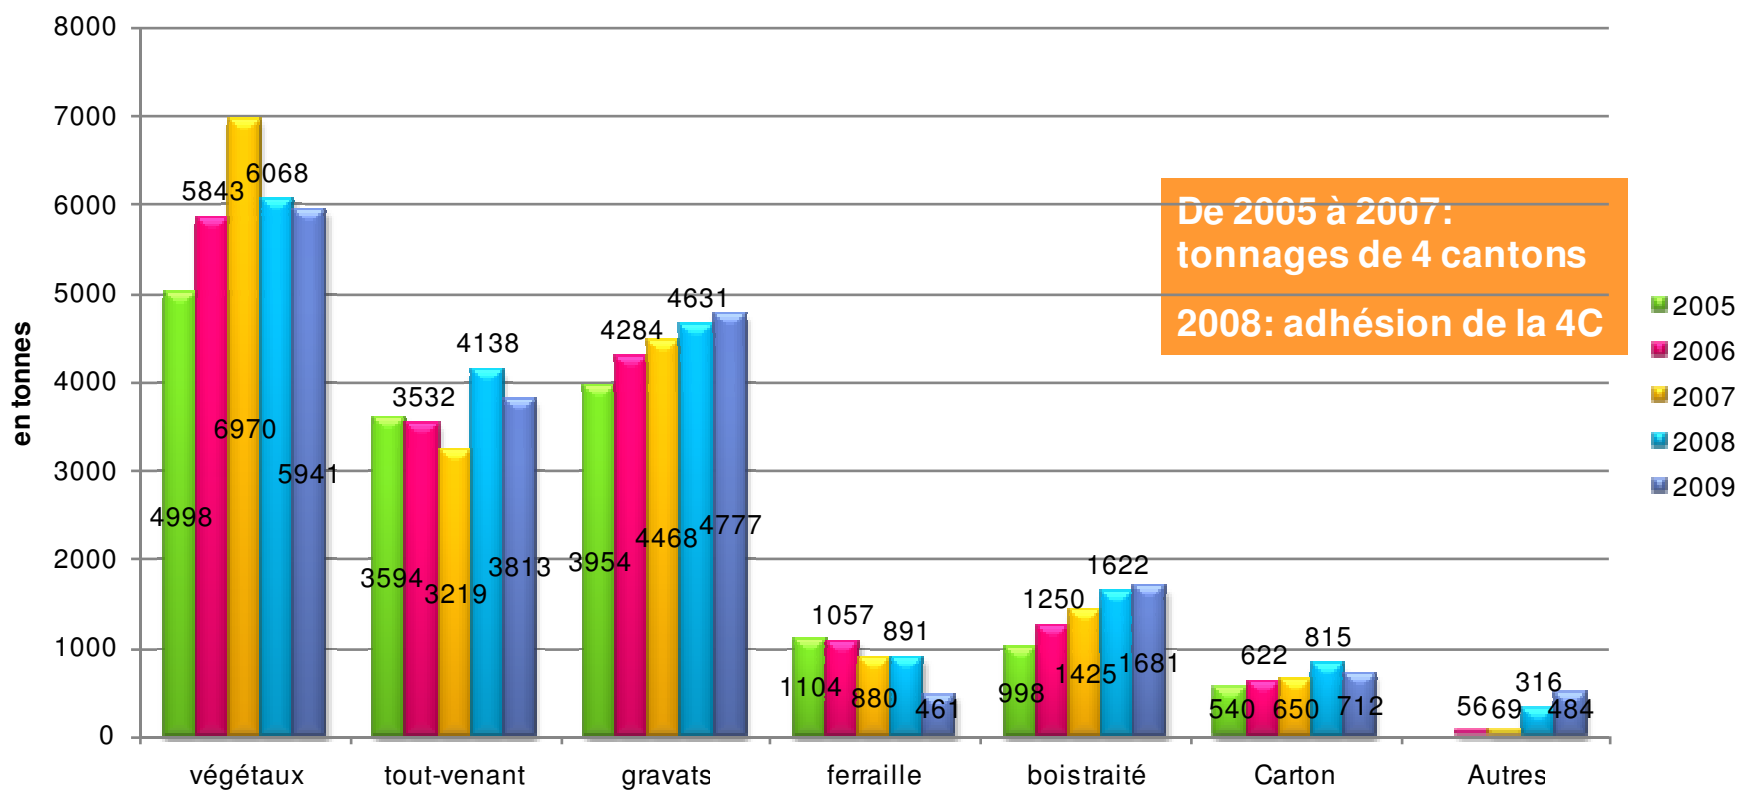

# Déchèteries

Tonnages collectés en déchèteries en kg/hab/an

SIRDOMDI, le 16 février 2010

## Tonnages déchèteries de 2005 à 2009

SIRDOMDI, le 16 février 2010