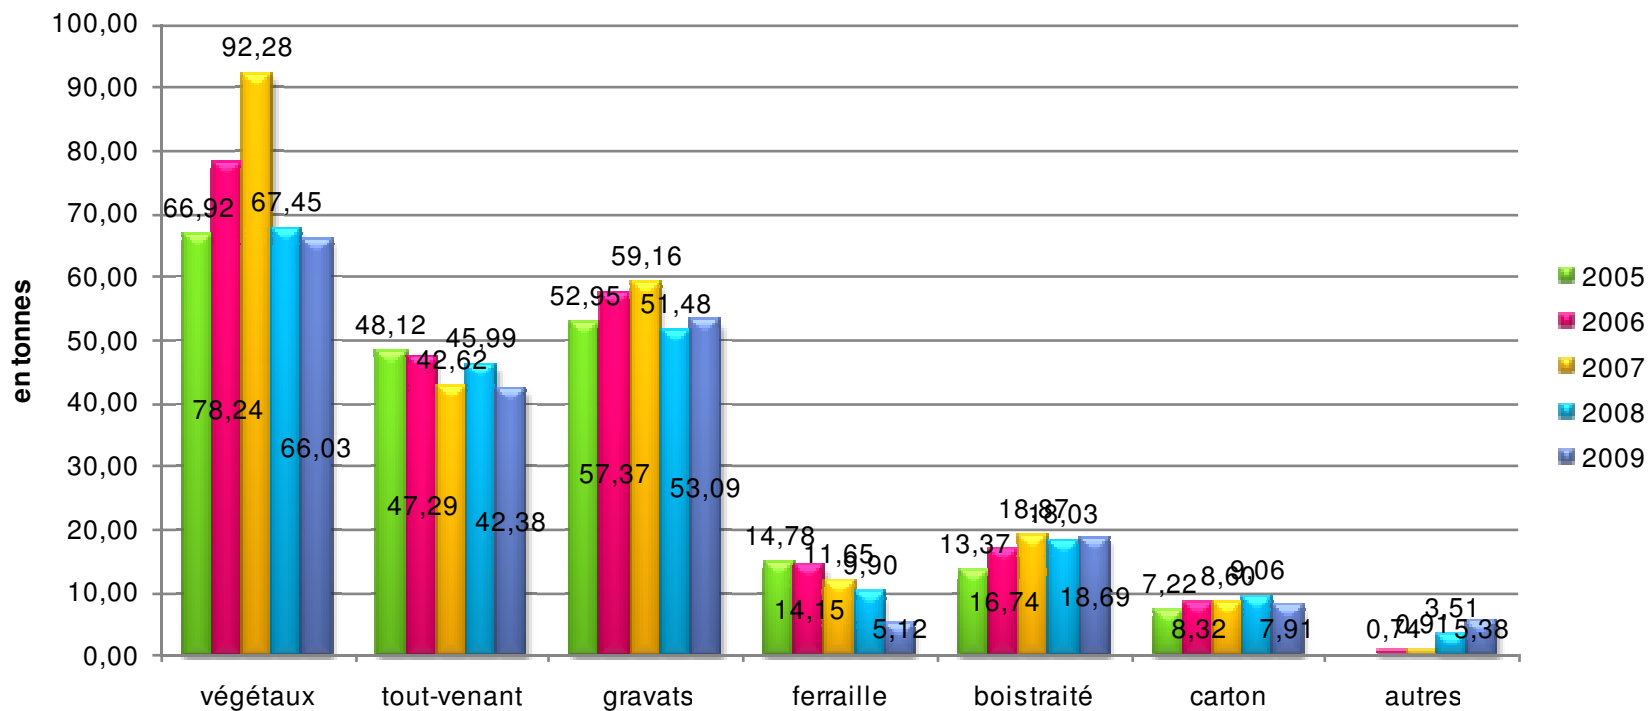

## Tonnages déchèteries de 2005 à 2009

SIRDOMDI, le 16 février 2010

# DECHETERIES

Tonnages déchèteries de 2005 à 2009 en kg par hab

**SIRDOMDI, le 16 février 2010**