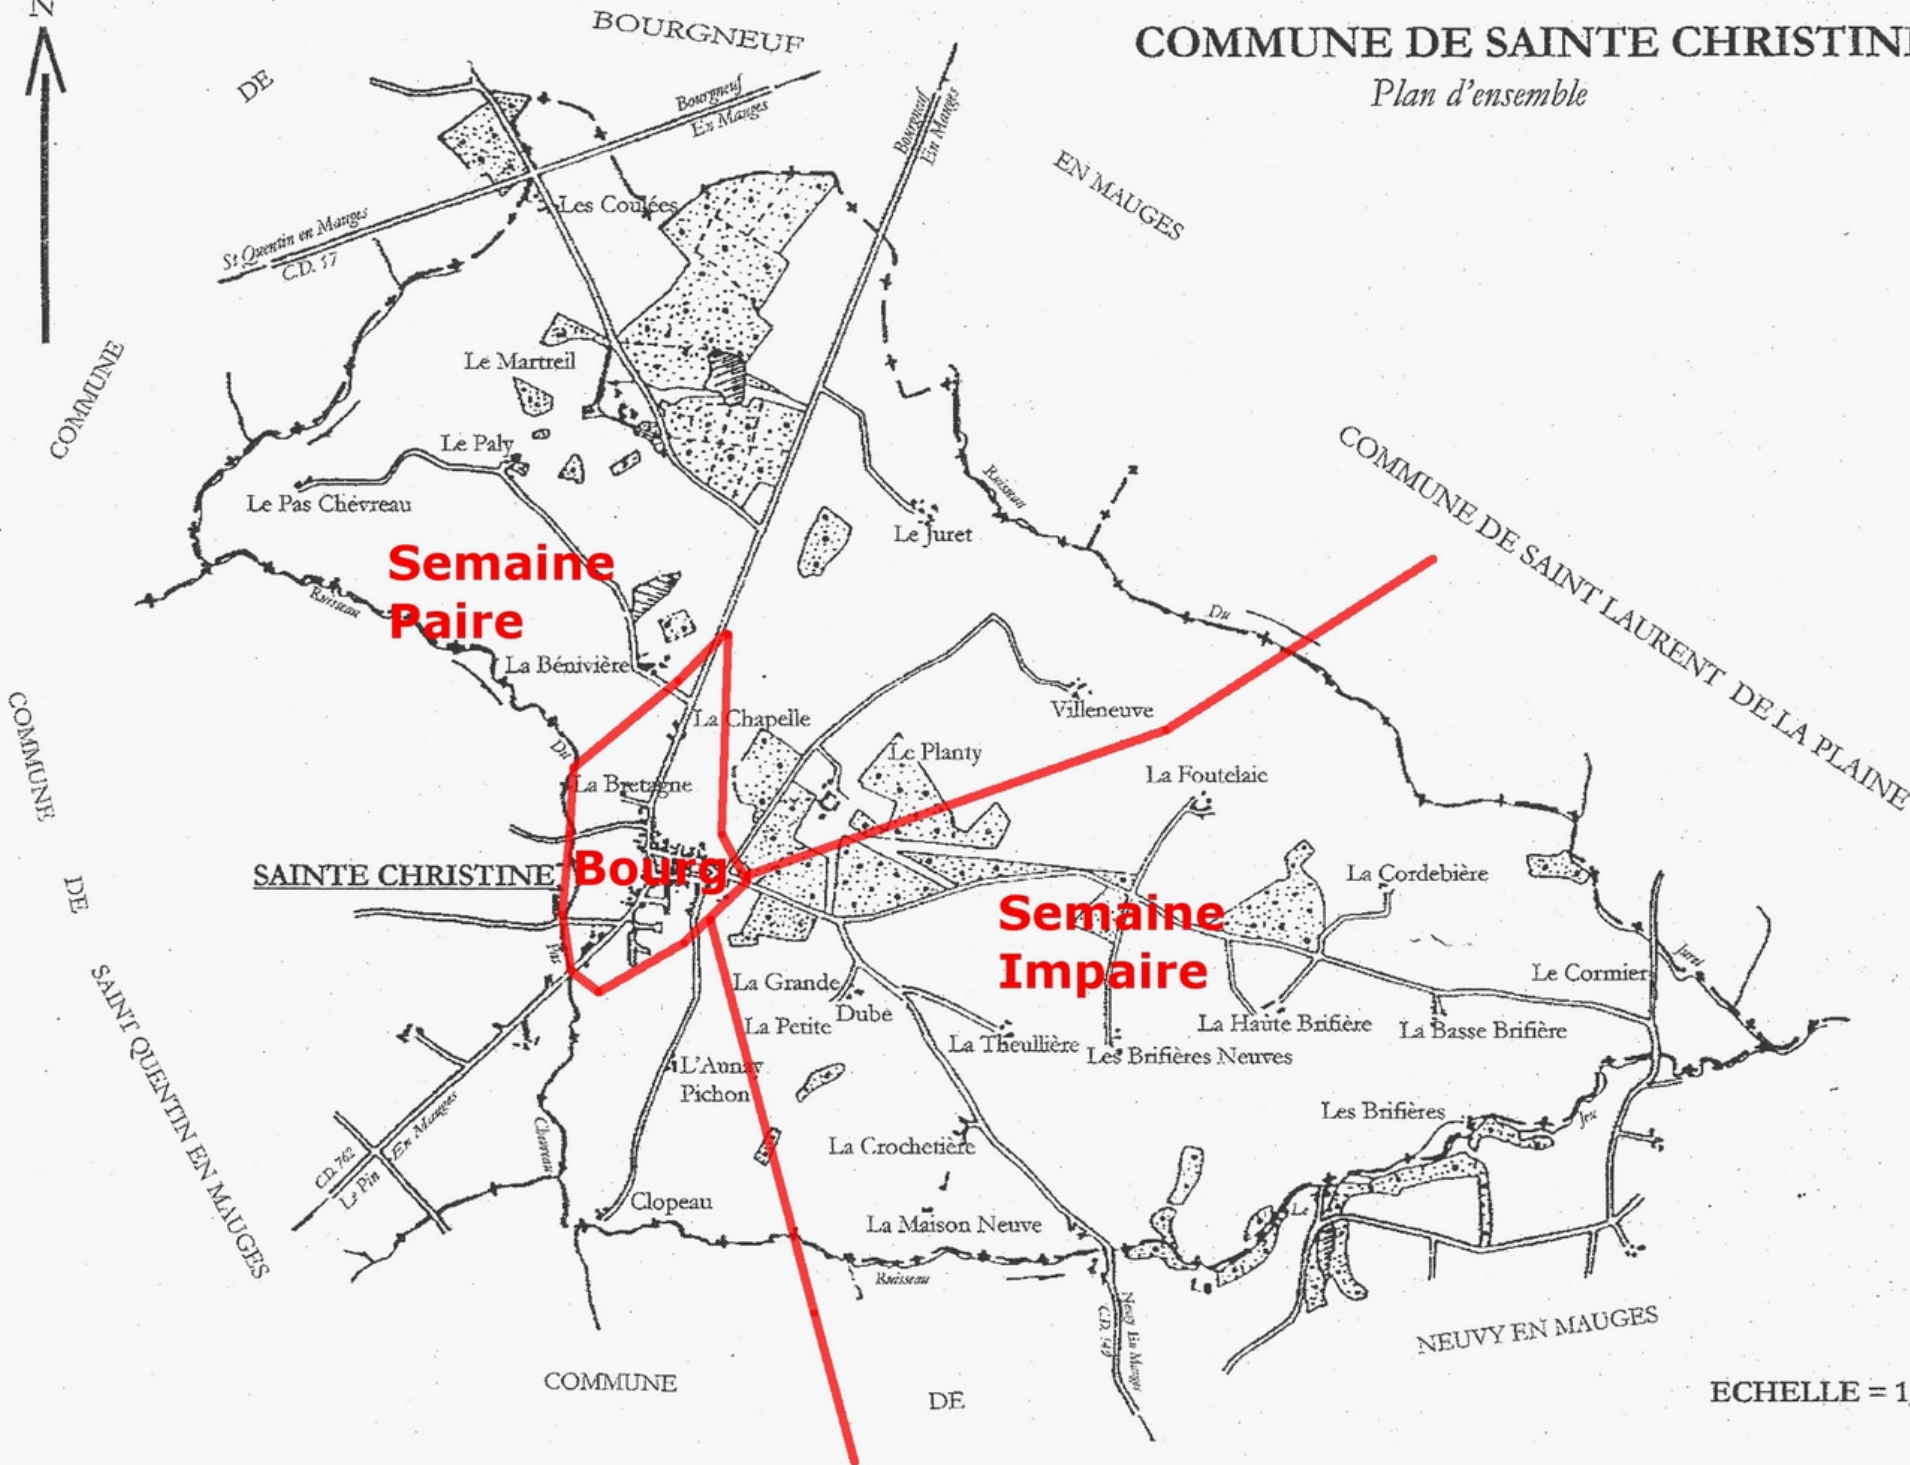

COMMUNE DE SAINTE CHRISTINE

Plan d'ensemble

Semaine Paire

Bourg

Semaine Impaire

ECHELLE = 1/25 000